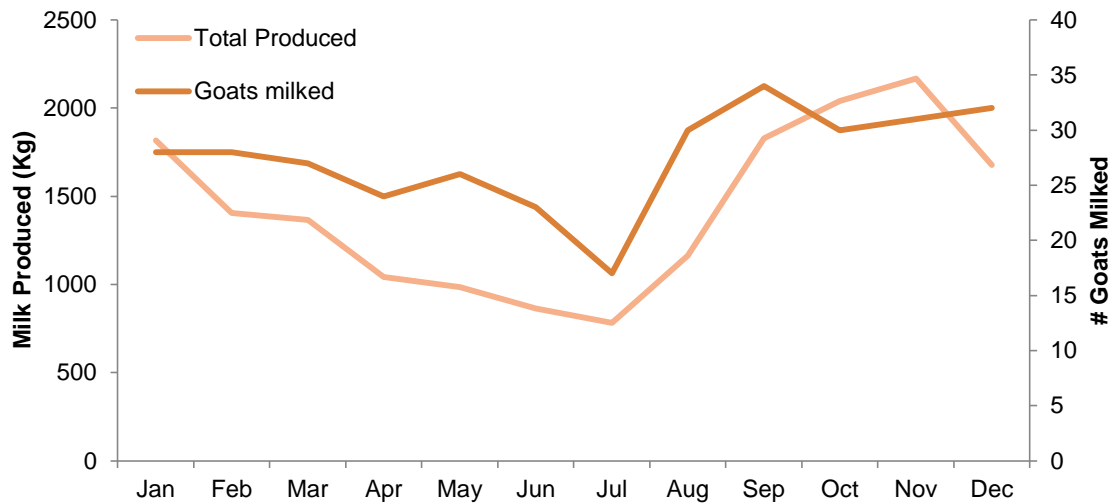

Lil-Red	130	-	-	-	-	-	-	-	31.5	44.4	48.2	38.8	33.8
Tina2	124	-	-	-	-	-	-	-	42.5	55.2	54.7	55.3	57.8
Feigie	128	-	-	-	-	-	-	-	35.4	43.3	41.5	64.1	1.3
Ruacana	144	-	-	-	-	-	-	-	18.9	29.8	31.8	-	-
Hannah	121	-	-	-	-	14.9	71.8	75.1	55.8	51.0	54.0	33.6	39.9
Total		1817.1	1404.8	1366.6	1043.3	984.6	862.9	782.2	1164.2	1829.3	2041.7	2166.8	1676.7